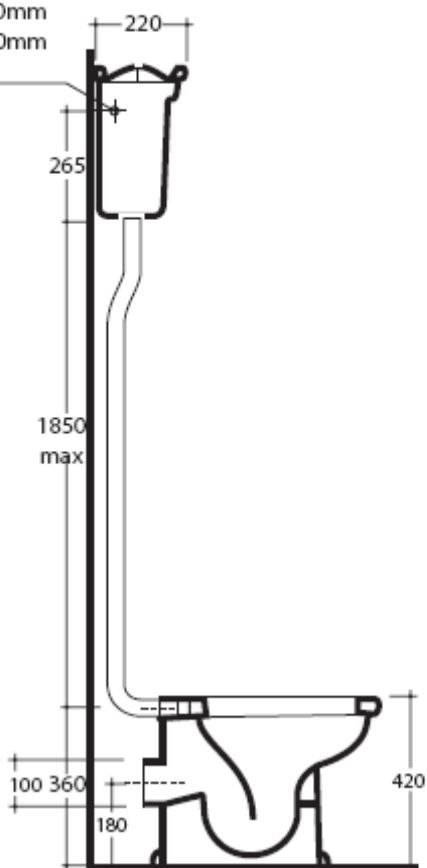

Ethos

Art. 8419

Vaso a terra h cm 42 scarico parete con cassetta alta art. 8410 e cass. a zaino art. 8412

Art. 8410
 Cassetta alta con coperchio
 High cistern with cover
 Tanque alto con tapa

ingresso acqua ø20mm
 water entrance ø20mm
 entrada de agua

Art. 8412
 Cassetta a zaino con coperchio
 Low level cistern with cover
 Tanque de media altura con tapa

ingresso acqua attacco basso sx

Galassia S.p.A.

Zona Industriale Loc. Pantalone
 01030 Corchiano (VT) - Italia
www.ceramicagalassia.com