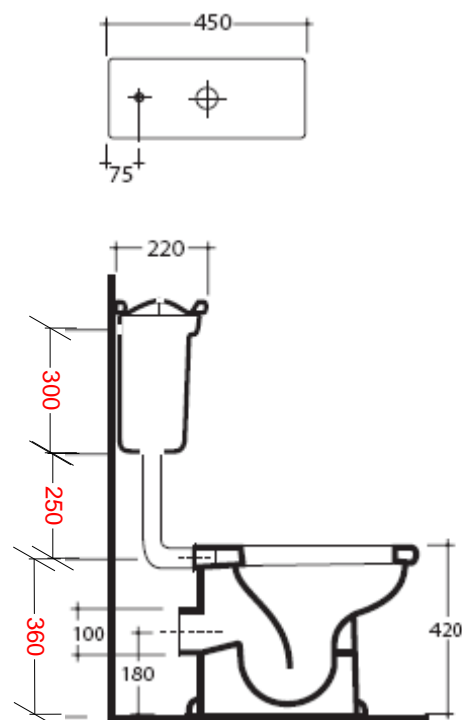

Ethos

Art. 8419

Vaso a terra h cm 42 scarico parete con cassetta alta art. 8410 e cass. a zaino art. 8412

Art. 8410
 Cassetta alta con coperchio
 High cistern with cover
 Tanque alto con tapa

ingresso acqua ø20mm
 water entrance ø20mm
 entrada de agua

Art. 8412
 Cassetta a zaino con coperchio
 Low level cistern with cover
 Tanque de media altura con tapa

ingresso acqua attacco basso sx

Galassia S.p.A.

Zona Industriale Loc. Pantalone
 01030 Corchiano (VT) - Italia
www.ceramicagalassia.com